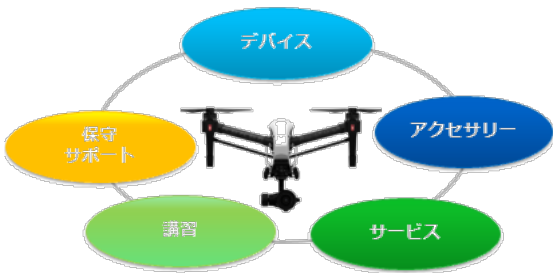

世界が注目する無人飛行機 ドローン

理工事務機では
ドローンビジネスを
トータルサポートいたします。

ドローンサービスの可能性 “不可能を可能に”ドローンが作り出す新しい世界

(出所：日経BPクリーンテック研究所)

取扱いメーカー

取扱い予定メーカー

想定される50以上のアプリケーション

分類	用途	分類	用途	分類	用途
農林水産業	農薬散布	警備・監視	国境警備	計測・観測	空間情報・地図情報収集
	農作物管理		海上警備		交通量計測
	害獣駆除		造岩警備		気象観測
	魚群探査		麻薬管理		海洋観測
巡視・点検	河川・ダム の 巡視・点検		交通監視		大気観測
	高速道路の巡視・点検		イベント監視		放射能計測
	送電線の巡視・点検		ビル・工場警備		生態系観測
	石油基地の巡視・点検		都市警備		環境モニタリング
	化学コンビナートの巡視・点検		危険区域作業		洞窟観測
	造船場の巡視・点検				原子力発電所の事故対応
	高炉・原子力発電所の巡視・点検	工場内作業		AED輸送	
メガソーラー巡視・点検	工場現場作業	緊急物資輸送			
橋梁・トンネルの巡視・点検	災害現場作業	海上遭難操作・救助			
災害対策	洪水・津波管理	火災現場作業	山岳遭難操作・救助		
	森林火災監視	高層ビル外壁作業	孤立地帯への物資輸送		
	火山監視	映画・TV番組・報道撮影	災害時基地局		
	地震監視	スポーツ撮影	広告		
		プロモーションビデオ撮影	その他	アトラクション・ホビー	
		記念撮影			

導入から点検・修理までのトータルサポート

講習

DJIスペシャリスト 技能資格証明書 発行
 座学：3日間（航空法・電波法・安全基準・ドローン概論など）
 実技指導：フライト練習 ※全国8カ所

**点検
保守**

6カ月に1度の定期点検/センドバック保守
 対象機種：Phantom3 / INSPIRE
 保守期間：1年サポート / 3年サポート

修理

落下時の修理。修理品回収/修理/テスト飛行
 条件：沖縄および離島除く