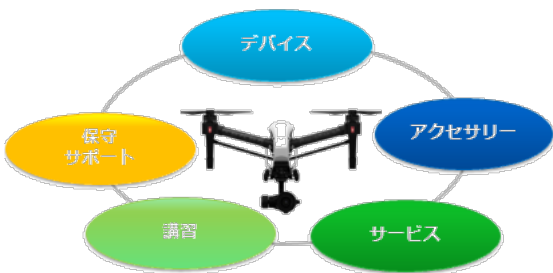

世界が注目する無人飛行機 ドローン

理工事務機では
ドローンビジネスを
トータルサポートいたします。

ドローンサービスの可能性 “不可能を可能に”ドローンが作り出す新しい世界

(出所：日経BPクリーンテック研究所)

取扱いメーカー

取扱い予定メーカー

想定される50以上のアプリケーション

分類	用途	分類	用途	分類	用途
農林水産業	農薬散布	警備・監視	国境警備	計測・観測	空間情報・地図情報収集
	農作物管理		海上警備		交通量計測
	害獣駆除		造岩警備		気象観測
	魚群探査		麻薬管理		海洋観測
巡視・点検	河川・ダム の 巡視・点検		交通監視		大気観測
	高速道路の巡視・点検		イベント監視		放射能計測
	送電線の巡視・点検		ビル・工場警備		生態系観測
	石油基地の巡視・点検		都市警備		環境モニタリング
	化学コンビナートの巡視・点検		危険区域作業		洞窟観測
	造船場の巡視・点検				原子力発電所の事故対応
	高炉・原子力発電所の巡視・点検	工場内作業		AED輸送	
メガソーラー巡視・点検	工場現場作業	緊急物資輸送			
橋梁・トンネルの巡視・点検	災害現場作業	海上遭難操作・救助			
災害対策	洪水・津波管理	火災現場作業	山岳遭難操作・救助		
	森林火災監視	高層ビル外壁作業	孤立地帯への物資輸送		
	火山監視	映画・TV番組・報道撮影	災害時基地局		
	地震監視	スポーツ撮影	広告		
		プロモーションビデオ撮影	その他	アトラクション・ホビー	
		記念撮影			

導入から点検・修理までのトータルサポート

講習

 DJIスペシャリスト 技能資格証明書 発行
 座学：3日間（航空法・電波法・安全基準・ドローン概論など）
 実技指導：フライト練習 ※全国8カ所

**点検
保守**

 6カ月に1度の定期点検/センドバック保守
 対象機種：Phantom3 / INSPIRE
 保守期間：1年サポート / 3年サポート

修理

 落下時の修理。修理品回収/修理/テスト飛行
 条件：沖縄および離島除く